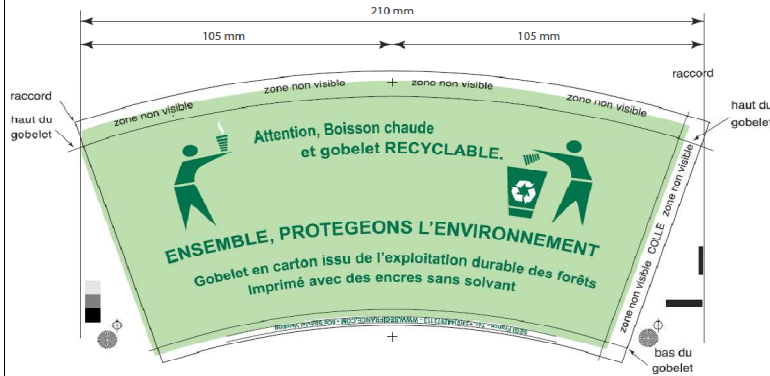

**SEGI**

LA RESSOURCE VENDING

FICHE TECHNIQUE / TECHNICAL DATA

Date : 16/09/2009

GOBELET 6 OZ Vending

Auteur : Service Méthodes

Visa : AD

PRODUIT / ITEM :Format : 6 oz Vending
SizeContenance : 195 ml
CapacityUtilisation : Boisson chaude, Hot drink
UseDiamètre haut : 70,00 mm
Hight diameterHauteur : 80,00 mm
HeightDiamètre bas : 49,00 mm
Low diameter**Enveloppe / Sidewall :**Matière : Carton blanchi couché PE 1 face
Raw material DPE bleached board cupstockEpaisseur : 285 µ
ThicknessGrammage : 225 Gr/m²**Fond / Bottom :**Matière : Carton blanchi couché 2 faces
Raw material DPE bleached board cupstockEpaisseur : 350 µ
ThicknessGrammage : 277 Gr/m²**IMPRESSION / PRINTING DETAILS :**Nombre de couleurs : 2
number of coloursPantones : 358 U - 3425 UQualité d'encre : Alimentaire
Ink qualityCaractéristique encre : Solvant EAU
Ink particularity**CONDITIONNEMENT /
PACKAGING :**Type : Caisse, case Quantité : 2700 gobelets
QuantityDimensions : 400x400x650
Size (mm)Ss conditionnement : Quantité : 90 gobelets
Inner packaging QuantityType : Polyéthylène, polyethylenPoids Net : 12,488 Kg
Net WeightPoids Brut : 13,488 Kg
Gross WeightPalette : 80x120
PalletQté / Palette : 48 600
Quantity / PalletNbre colis/rang : 6
Number of pack per rowNbre de rang : 3
Number of rowHauteur palette : 210 cm
Height of pallet